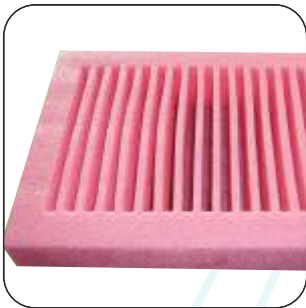

TAILOR-MADE DESIGNED PACKAGING MATERIALS

The tailor-made designed packaging materials are produced upon specific needs of our customers depending on his product shape/form except our standard packing materials. It gives the product to have the highest safety and an increased image in the market.

Dyna Profile polyethylene foam packaging materials ensures a better protection by using less foam compared to similar packaging materials in the market. Dyna Profile that gives an excellent product safety reduces also the costs of transport and storage. Due to its perfect flexible structure, it returns to its normal shape as soon as any force that has been loaded on removes.