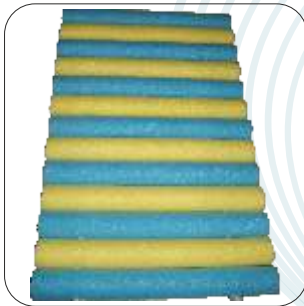

FOAM MATERIALS USED IN SEA, SWIMMING POOL, SPORT & GAMES

Dynaprofil polyethylene foam products are also produced for leisure time activities such as the foam products used in swimming pool, sea, sport and games. Just a few examples are the sea noodles, swimming bars in the gym saloons and the mats used in camping time.