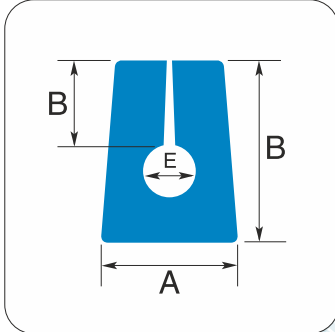

GENEL KULLANIM ALANLARI / PARTICULARLY USING AREAS

Cam Eşyalar, Otomotiv Yedek Parçaları, Büro Mobilya ve Aksesuarları, Bisiklet

Glassware products, automotive spare parts, office furniture and accessories, bicycle

Cam Profil Glass Profile