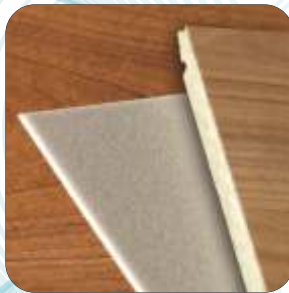

BLANKET PLATE BAG

The polyethylene foam plates are produced within the range of 1 mm to 100 mm in standard colors i.e. grey and white. Upon specific demands of our customers, any color is available to produce. The width of blankets can vary between 1 cm and 200 cm however the lengths are produced maximum in length of 300 m.

Dyna Profile polyethylene foam plates are produced in one layer up to thickness of 10 mm and multi-layers between the thickness of 10 and 100 mm.

Except standard productions, various kinds of products can also be produced such as coated with aluminum folio, fabric coated, colored, colorless, figured, film coated and self-adhesive.

Polyethylene foam plates which can be used at a limitless area in each sector are generally usable in packaging of sensitive materials with breaking risk such as porcelain, ceramic and glassware products; box interior packaging, electronic goods packaging, foodstuffs packaging and in many fields.